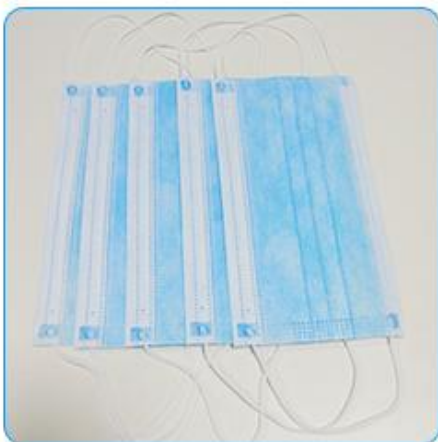

Технические характеристики:

Мощность: 1.2 кВт

Габаритные размеры: 120x50x120 см

Вес нетто: 50 кг

Напряжение: 220 В

ЦЕНА: 8000 USD

Suitable for making all kinds of mask ear loops

По вопросам продаж и поддержки обращайтесь: