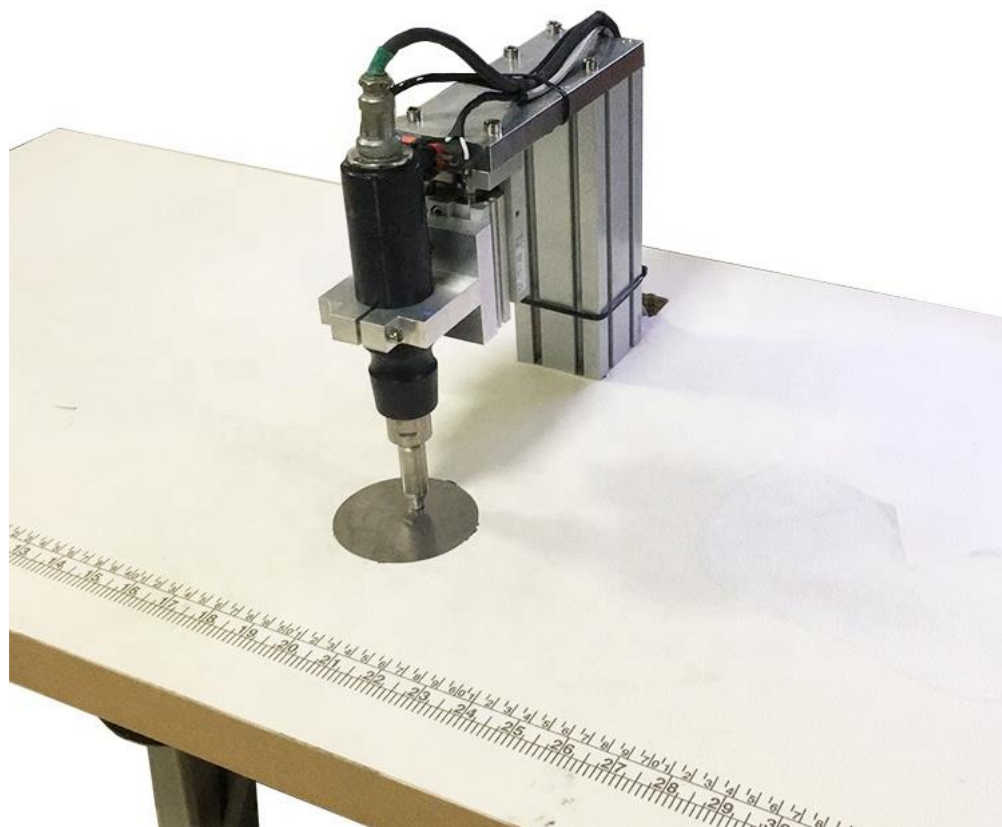

Машина состоит из алюминиевого профиля (без сварки и покраски), оснащена трехфазным мотор-редуктором с низким уровнем шума. Управление осуществляется с помощью сенсорного дисплея с возможностью вывода полной статистики производства. Автоматическое отключение после заданного количества.

Технические характеристики:

Производительность: 100-120 шт./мин
Параметры масок: 3-4 слоя, 175x95 мм
Габаритные размеры: 4150x800x1900 мм
Вес нетто: 1500 кг
Необходимое давление воздуха: 0,6 МПа
Потребляемая мощность: 9 кВт
Напряжение: 380 В

Единый адрес для всех регионов: vam@nt-rt.ru || <https://vma.nt-rt.ru>

ТРАНСМЕТАЛЛ
швейное оборудование и запчасти

Ультразвуковая машина для точечной сварки GS-EDH

Ультразвуковая машина для точечной сварки, предназначенная для установки душек к медицинским маскам, а также для любых точечных закрепок при работе с неткаными материалами. Машина безопасна и проста в эксплуатации, оснащена оригинальным преобразователем со стабильной мощностью, ультразвуковым генератором с самоохлаждением. Возможность регулировки времени задержки при работе с материалами различной плотности.

Технические характеристики:

Мощность: 1.2 кВт

Габаритные размеры: 120x50x120 см

Вес нетто: 50 кг

Напряжение: 220 В

ЦЕНА: 8000 USD

Suitable for making all kinds of mask ear loops

По вопросам продаж и поддержки обращайтесь: