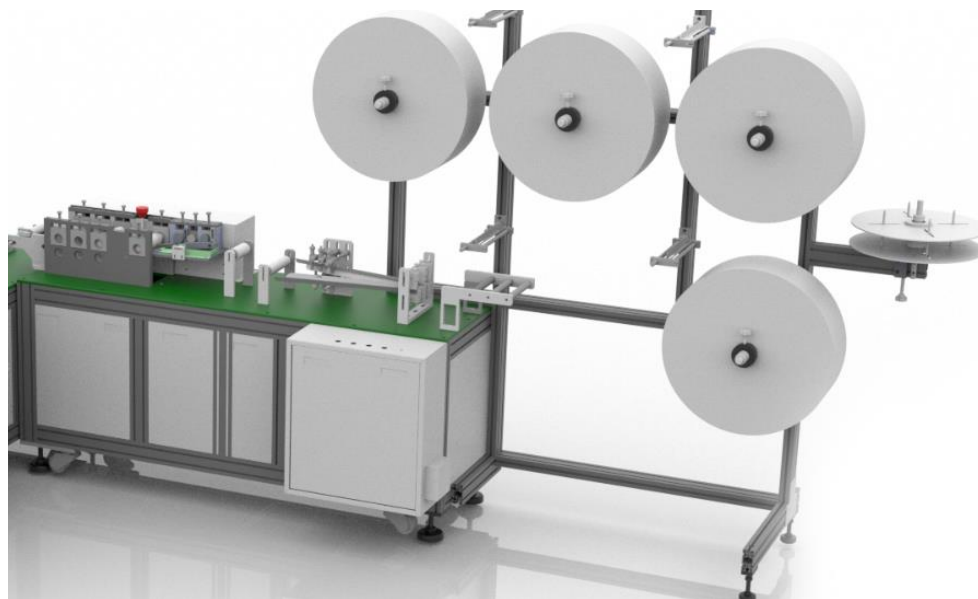

ТРАНСМЕТАЛЛ
швейное оборудование и запчасти

Автоматическая машина для производства медицинских масок GS-DP

Автоматическая машина для производства медицинских масок из спанбонда посредством ультразвуковой сварки.

Машина состоит из алюминиевого профиля (без сварки и покраски), оснащена трехфазным мотор-редуктором с низким уровнем шума. Управление осуществляется с помощью сенсорного дисплея с возможностью вывода полной статистики производства. Автоматическое отключение после заданного количества.

Технические характеристики:

Производительность: 100-120 шт./мин
Параметры масок: 3-4 слоя, 175x95 мм
Габаритные размеры: 4150x800x1900 мм
Вес нетто: 1500 кг
Необходимое давление воздуха: 0,6 МПа
Потребляемая мощность: 9 кВт
Напряжение: 380 В

Единый адрес для всех регионов: vam@nt-rt.ru || <https://vma.nt-rt.ru>

ТРАНСМЕТАЛЛ
швейное оборудование и запчасти

Ультразвуковая машина для точечной сварки GS-EDH

Ультразвуковая машина для точечной сварки, предназначенная для установки душек к медицинским маскам, а также для любых точечных закрепок при работе с неткаными материалами. Машина безопасна и проста в эксплуатации, оснащена оригинальным преобразователем со стабильной мощностью, ультразвуковым генератором с самоохлаждением. Возможность регулировки времени задержки при работе с материалами различной плотности.